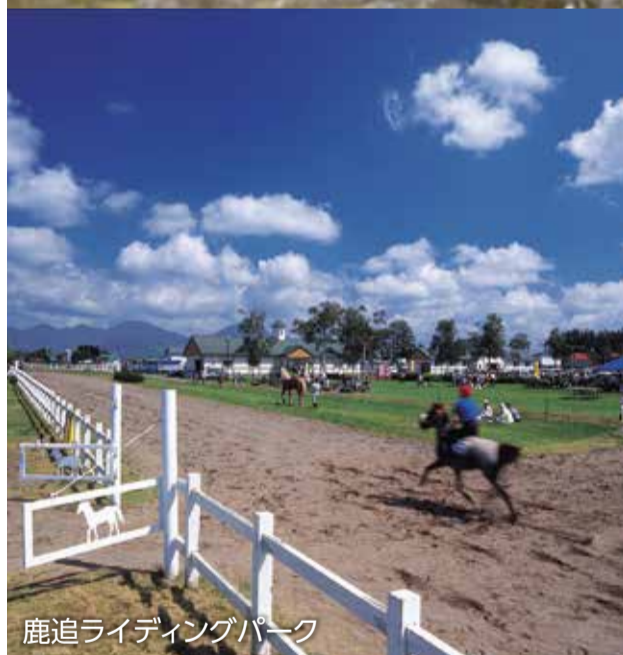

乗馬体験・ ホーストレッキング

初心者の乗馬体験から、本格的なホーストレッキングまで楽しめます。森の中や小川、時には雪上を馬で駆けるコースは北海道の大自然を味わえます。

ここで
体験
できる!

鹿追町 鹿追町ライディングパーク

詳しい情報はこちら

鹿追町 ワイルドウエストライダーズクラブ

詳しい情報はこちら

新得町 Village 432

詳しい情報はこちら

新得町 ウェスタンビレッジサホロ

詳しい情報はこちら

幕別町 ノースポール・ステイブルヒルカワ

詳しい情報はこちら

芽室町 ^{つるぎさん} 剣山どさんこ牧 ^{まき}

詳しい情報はこちら

ウェスタンビレッジサホロ