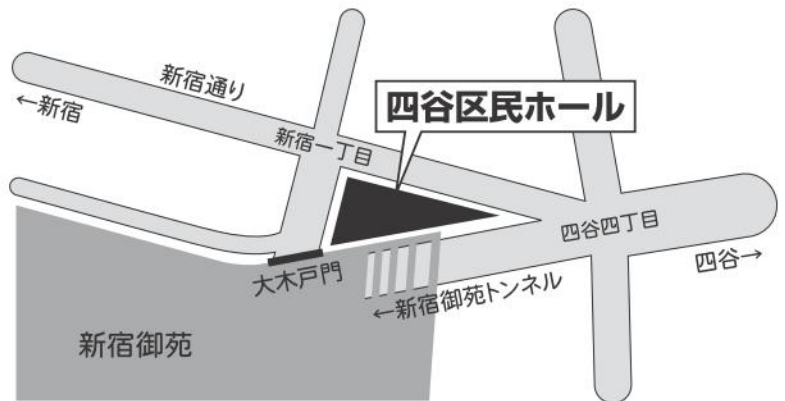

岸本尚毅 さん
「天為」「屋根」同人

7月17日(日)

13時開演 (12時30分開場 / 15時30分終了予定)

新宿区四谷区民ホール

東京都新宿区内藤町87

観覧定員 450名 (先着順)

入場無料 (事前申込制)

お申し込み方法：「キャラバン新宿会場希望」と明記し、郵便番号、住所、代表者氏名、電話番号、申込人数を添えて、松山市役所 文化・ことば課まで、郵送、電話、Eメールのいずれかでお申込みください。