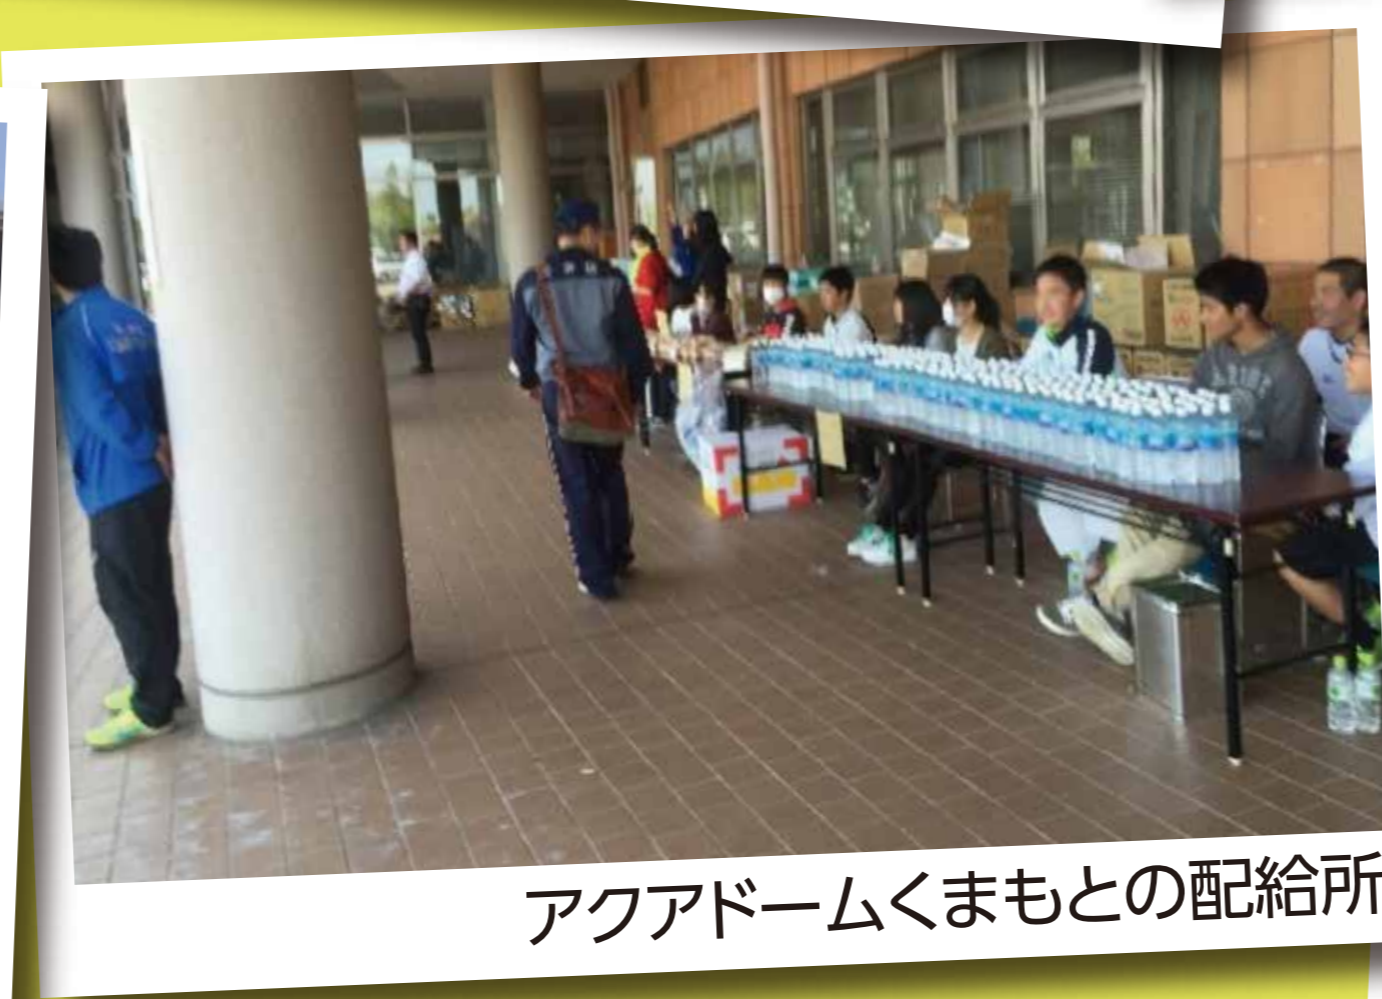

うまかな・よかなスタジアム集積場の荷卸

アクアドームくまもとの配給所