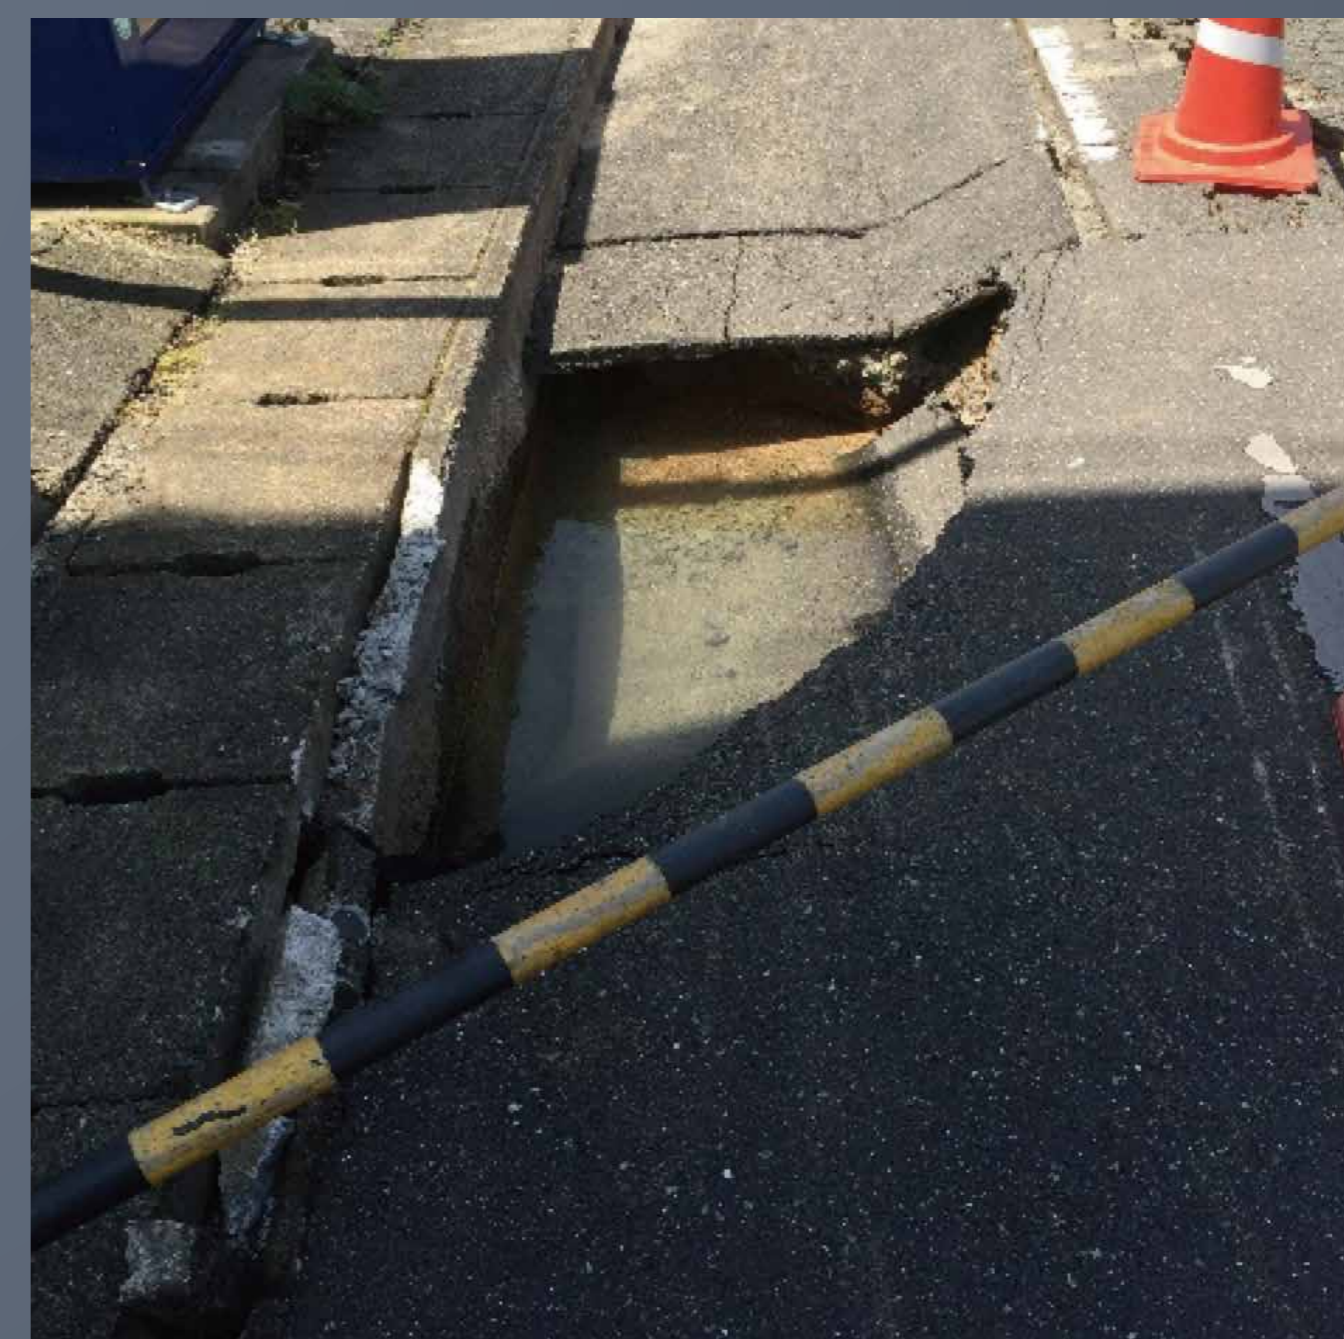

# 熊本地震の被害

地震直後の民家倒壊状況

地震によりずれている、布田川断層帯の上にある畑

# 町並みの被災状況

熊本市東区沿道の崩壊した住宅

熊本市東区沿道の崩壊した住宅

熊本市東区沿道の崩壊した住宅

益城町の沿道

陳列棚に空きが多い、熊本市内のコンビニエンスストア

地面が陥没している、熊本市東区の沿道