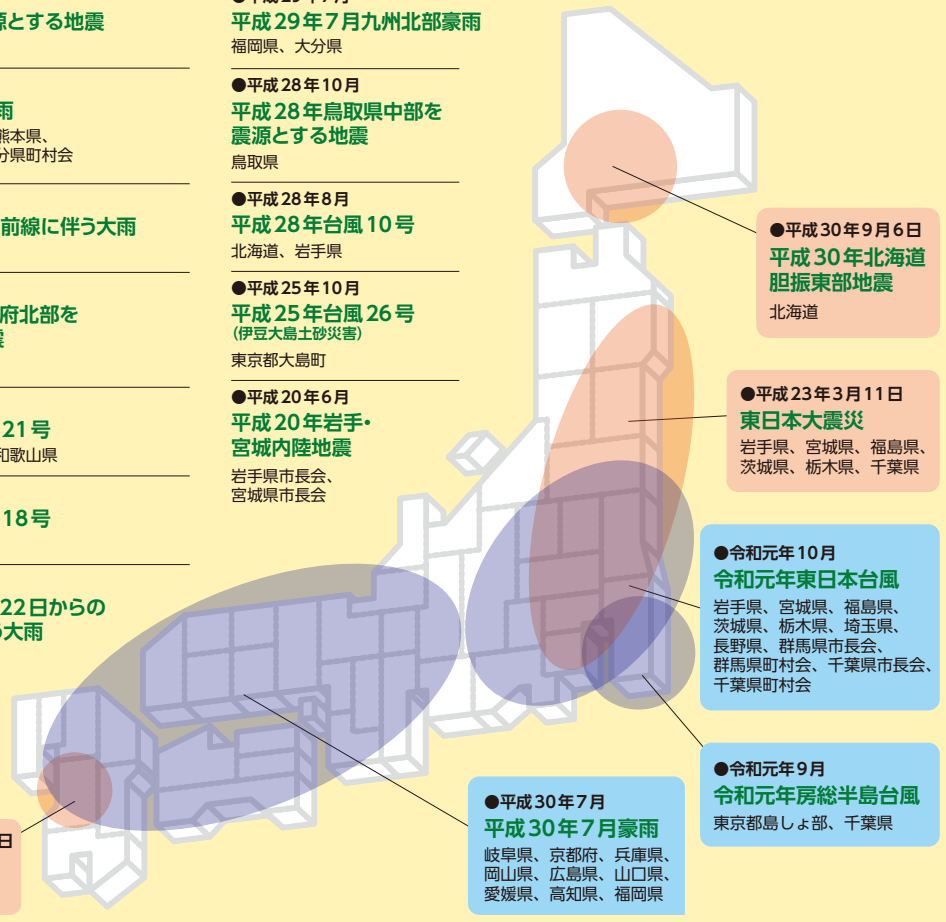

- 令和元年8月  
**令和元年8月の前線に伴う大雨**  
佐賀県

---

- 平成30年6月  
**平成30年大阪府北部を震源とする地震**  
大阪府

---

- 平成29年10月  
**平成29年台風21号**  
三重県、京都府、和歌山県

---

- 平成29年9月  
**平成29年台風18号**  
大分県

---

- 平成29年7月  
**平成29年7月22日からの梅雨前線に伴う大雨**  
秋田県

- 平成29年7月  
**平成29年7月九州北部豪雨**  
福岡県、大分県

---

- 平成28年10月  
**平成28年鳥取県中部を震源とする地震**  
鳥取県

---

- 平成28年8月  
**平成28年台風10号**  
北海道、岩手県

---

- 平成25年10月  
**平成25年台風26号 (伊豆大島土砂災害)**  
東京都大島町

---

- 平成20年6月  
**平成20年岩手・宮城内陸地震**  
岩手県市長会、宮城県市長会

**特別区全国連携プロジェクト ホームページ**

**最新情報やイベント情報など  
随時更新!**

パソコン・スマートフォン・  
タブレットからご覧いただけます。

<https://collabo.tokyo-23city.or.jp/> 全国連携 検索

特別区全国連携プロジェクト よろしければ、フォローをお願いします!