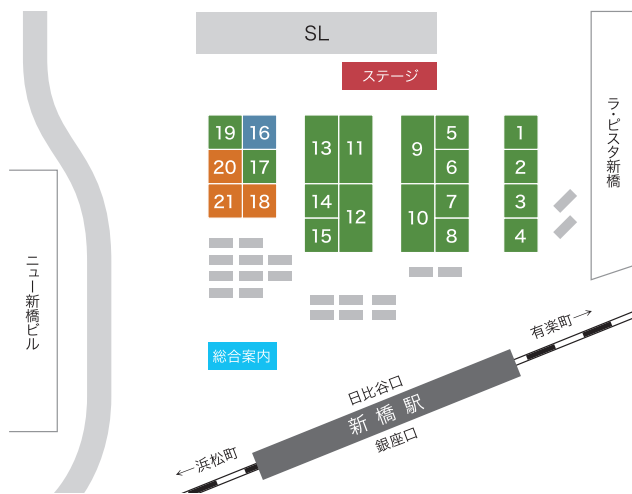

# 全国交流物産展 in新橋

特別区  
全国連携プロジェクト  
推進事業

新橋SL広場・区立桜田公園

港区新橋に全国34自治体が集結！  
新橋駅前一体が物産展会場に！

各地の特産品などが当たる  
お楽しみ抽選会も開催！  
(景品がなくなり次第終了)

平成29年  
**10/26・27**  
[木] [金]  
午前11時～午後8時  
**入場無料**  
(荒天中止)

- 参加都市**
- 北海道 佐呂間町・紋別市
  - 秋田県 美郷町
  - 岩手県 大船渡市
  - 山形県 庄内町・舟形町
  - 宮城県 気仙沼市
  - 福島県 喜多方市  
会津坂下町・いわき市
  - 茨城県 常陸太田市・笠間市  
つくば市・鉾田市
  - 群馬県 沼田市
  - 東京都 あきる野市
  - 山梨県 甲府市
  - 長野県 飯田市
  - 新潟県 十日町市
  - 静岡県 浜松市
  - 岐阜県 郡上市
  - 京都府 綾部市
  - 兵庫県 篠山市・赤穂市
  - 和歌山県 和歌山市・みなべ町
  - 鳥取県 北栄町
  - 愛媛県 西条市
  - 高知県 四万十市・四万十町
  - 福岡県 久留米市
  - 宮崎県 日之影町
- 参加商店会**
- ニュー新橋ビル地下商店会
  - ニュー新橋ビル二階商店会
  - 芝浦商店会
- 参加団体**
- 港区観光協会

# 全国交流物産展 in 新橋

## 新橋SL広場

## 区立桜田公園