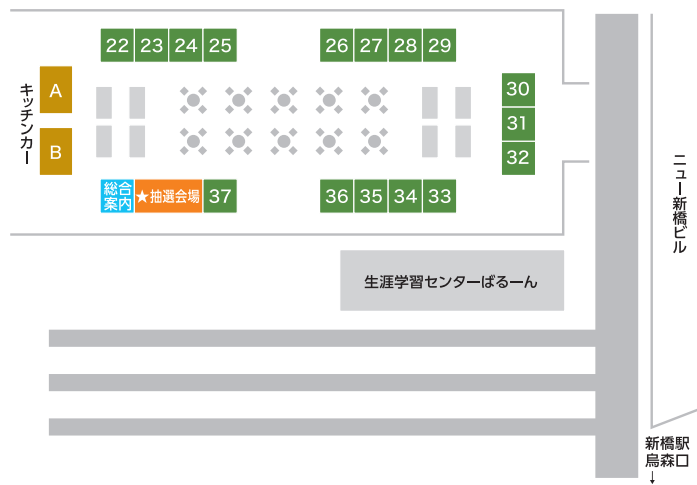

区立桜田公園

参加都市等と主な販売品

① 和歌山県 和歌山市	干物の焼き魚、生ビール、和歌山県地酒(日本酒)
② 静岡県 浜松市	地酒(清酒)
③ 鳥取県 北栄町	名探偵コナングッズ、野菜、柿
④ 福島県 喜多方市	福島牛串焼き、福島豚串焼き、地酒(清酒)
⑤ 茨城県 笠間市	焼き栗、焼肉、地酒(日本酒・焼酎)
⑥ 茨城県 鉾田市	焼き芋
⑦ 群馬県 沼田市	メンチカツ、豚まん、ハンバーグスティック
⑧ 福島県 会津坂下町	会津地鶏製品、地酒、リンゴ、柿
⑨ 山形県 舟形町	鮎ご飯おにぎり、玉こんにゃく、芋煮汁
⑩ 福島県 いわき市	うに貝焼き、つぶ貝串焼き、かに味噌甲羅焼き
⑪ 北海道 佐呂間町	ホタテ浜焼き、焼き牡蠣、サロマ豚ジャンボロース串
⑫ 岐阜県 郡上市	明方ハム、クラフトビール、地酒(日本酒・焼酎)
⑬ 山形県 庄内町	焼きだんご、地酒(清酒、ワイン、ビール)、柿
⑭ 和歌山県 みなべ町	梅干し
⑮ 宮城県 気仙沼市	気仙沼ホルモン、ホルモン焼きそば
⑯ 港区観光協会	港区観光の紹介
⑰ 兵庫県 篠山市	地酒(清酒)、丹波篠山黒枝豆、和菓子
⑱ ニュー新橋ビル二階商店会	あわび踊り焼き、海鮮汁、日本酒、ワイン
⑲ 北海道 紋別市	炭火焼き本ズワイガニ甲羅盛、ホタテ片貝焼き、さくら鱧とば
⑳ 芝浦商店会	芝浦運河(日本酒)、生ビール、サワー、ハイボール
㉑ ニュー新橋ビル地下商店会	コロッケ、メンチカツ

参加都市等と主な販売品

⑳ 新潟県 十日町市	妻有ポークの串焼き、豚汁、天ぷら
㉑ 高知県 四万十町	ヒノキ加工品
㉒ 兵庫県 赤穂市	赤穂の塩、みかん
㉓ 茨城県 つくば市	炭火牛串焼き、鶏の唐揚げ、茨城ホルモン煮
㉔ 宮崎県 日之影町	生しいたけ焼き、梅干し、柚子こしょう
㉕ 北海道 中富良野町	ラベンダー製品、米、野菜
㉖ 秋田県 美郷町	漬物、地酒(清酒)、ニテコサイダー
㉗ 京都府 綾部市	とち餅、ゆずジャム、山ぶき昆布
㉘ 福岡県 久留米市	地酒、とんこつラーメン(インスタント麺)、お菓子
㉙ 北海道 帯広市	豊西牛カルピ串、インカフランク串
㉚ 高知県 四万十市	四万十ゲンコツ串、ぶしゅかんサワー
㉛ 岩手県 大船渡市	炭火焼きさんま
㉜ 山梨県 甲府市	信玄餅、くる玉、ぶどうジュース
㉝ 長野県 飯田市	信州味噌、果実酢、もろきゅう
㉞ 茨城県 常陸太田市	和牛の鉄板焼き、ベーコン串の鉄板焼き
㉟ 愛媛県 西条市	西条産フルーツジェラート、柿、キウイ
★ 抽選会場	
A 東京都 あきる野市	肉のあぶり焼き、ませそば、野菜
B キャンルカフェ	ビール、コーヒー、芝浦運河(日本酒)等

※販売品目は、仕入れの状況によって変更になる場合がございます。

物産展会場(新橋SL広場・区立桜田公園)でのお買い物1回ごとに抽選補助券がもらえます。
抽選補助券2枚で抽選に1回ご参加いただけます。

※抽選補助券の配布は、無くなり次第終了します。※抽選会は、景品が無くなり次第終了します。